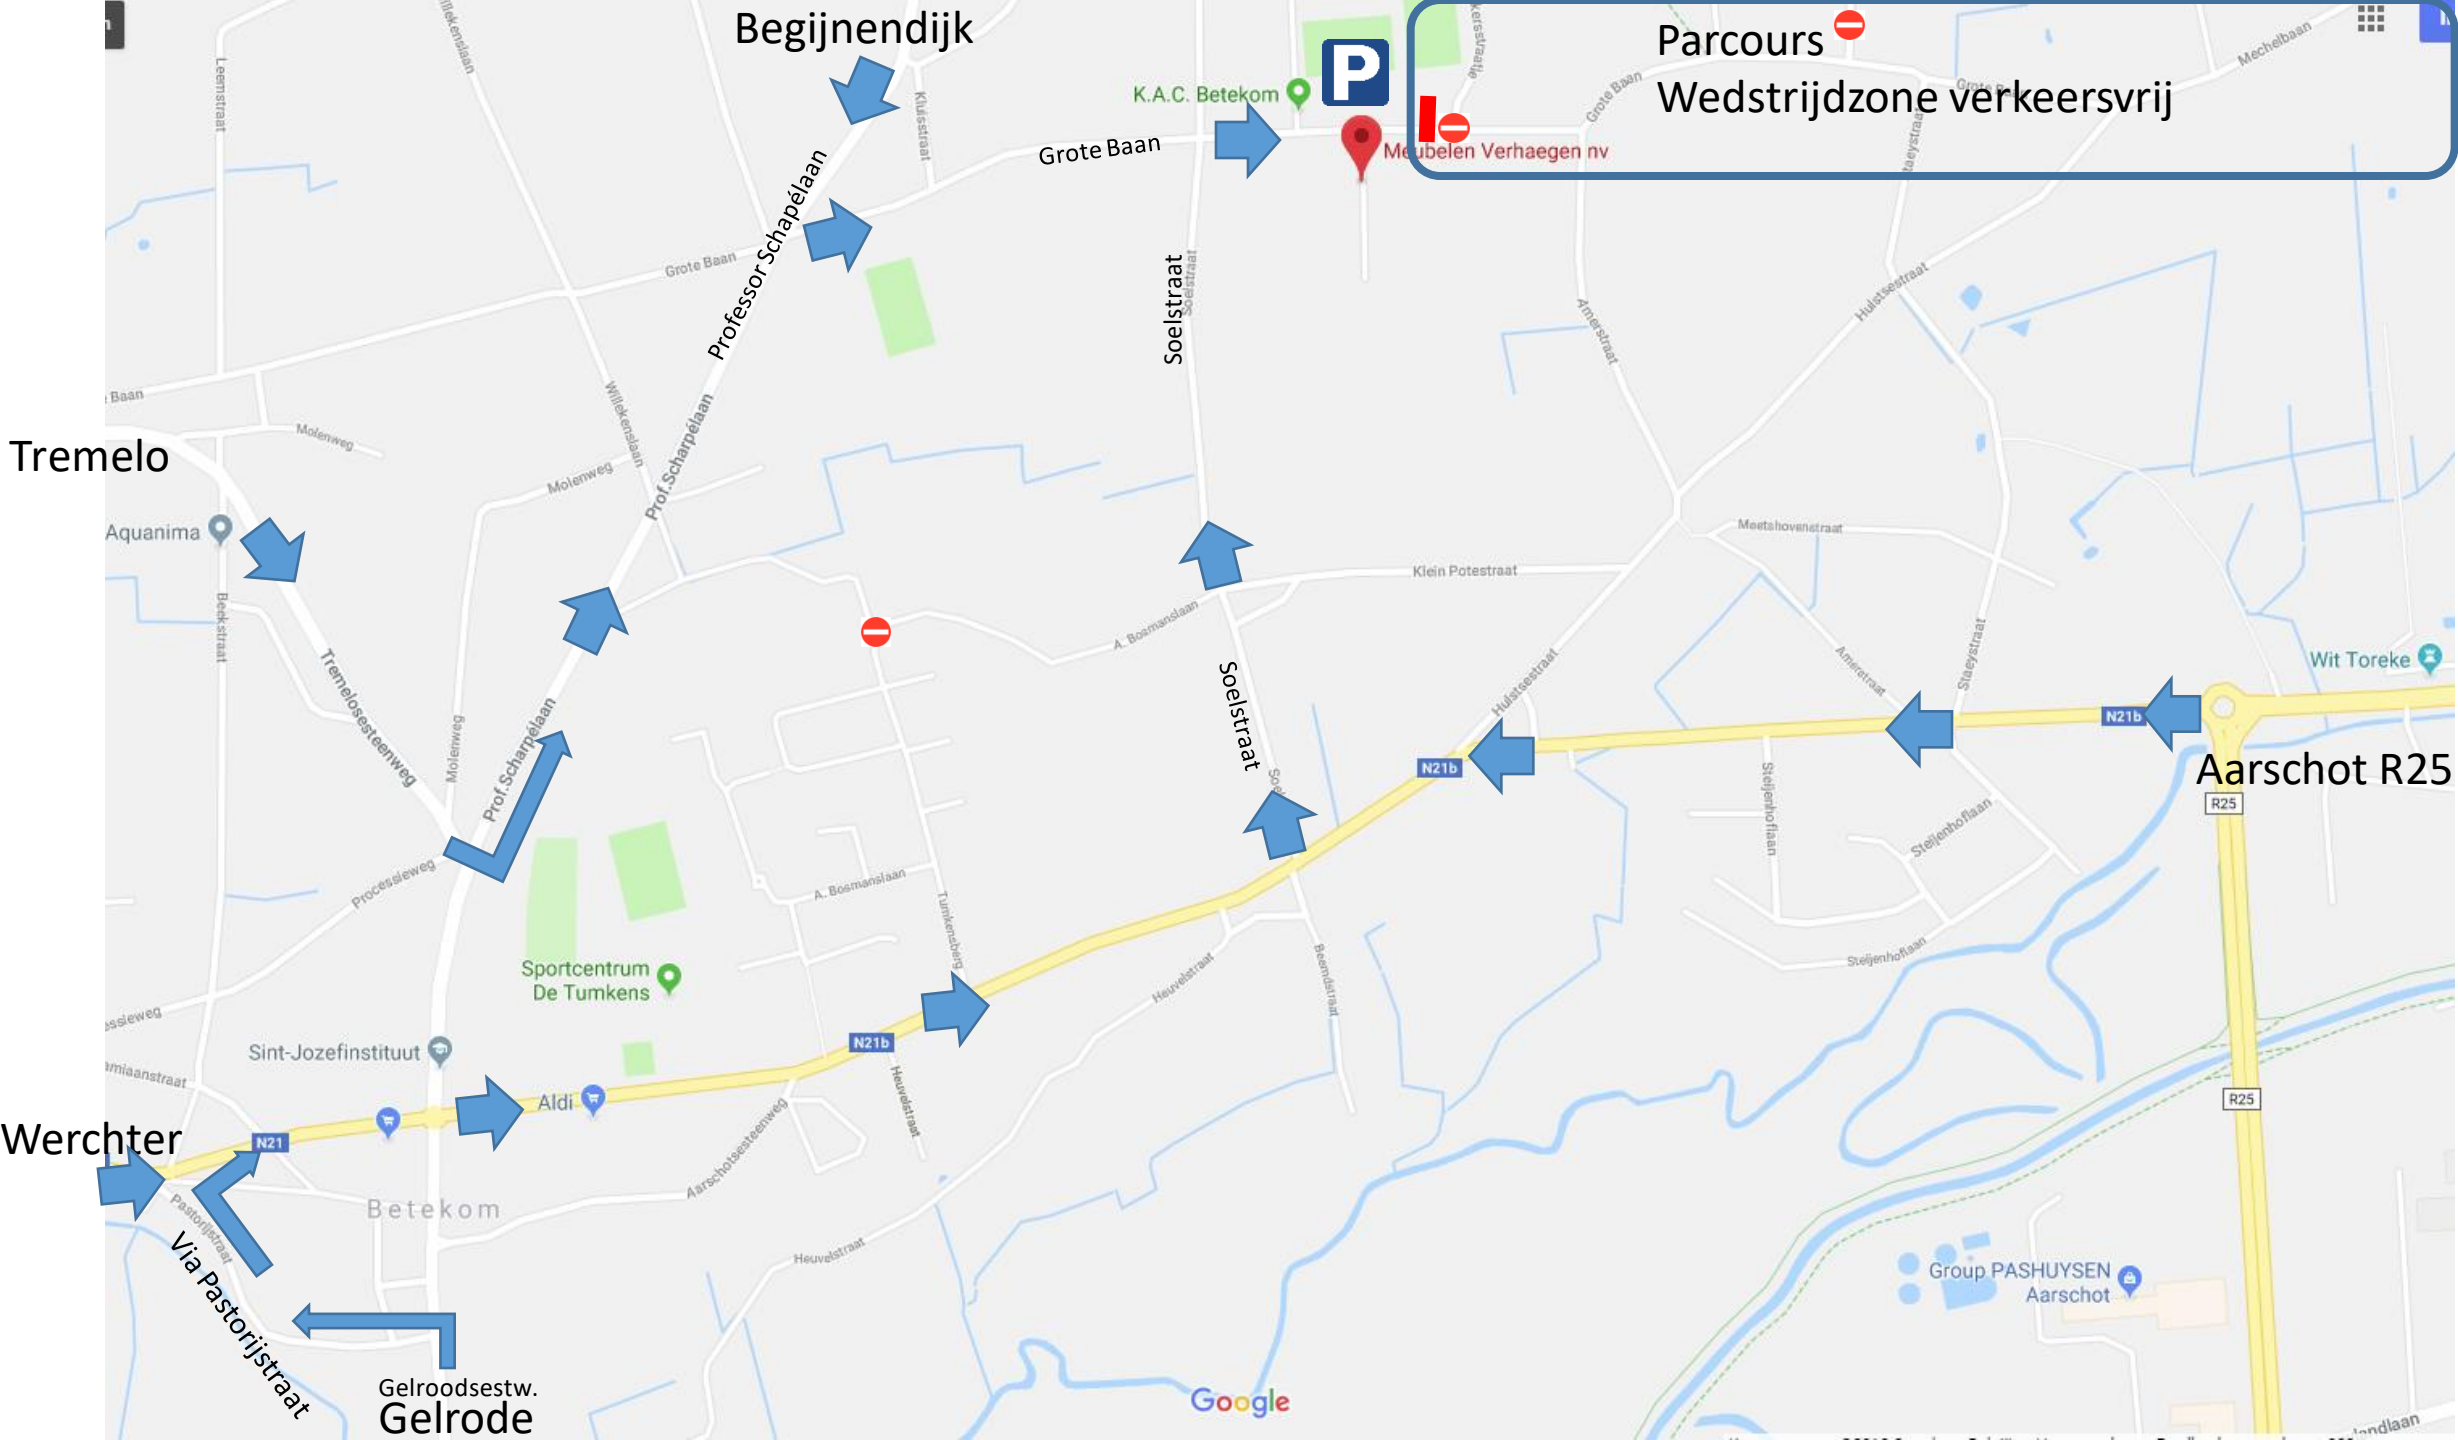

Begijnendijk

Parcours
Wedstrijdzone verkeersvrij

Tremelo

Aarschot R25

Werchter

Gelroodsestw.
Gelrode

Google