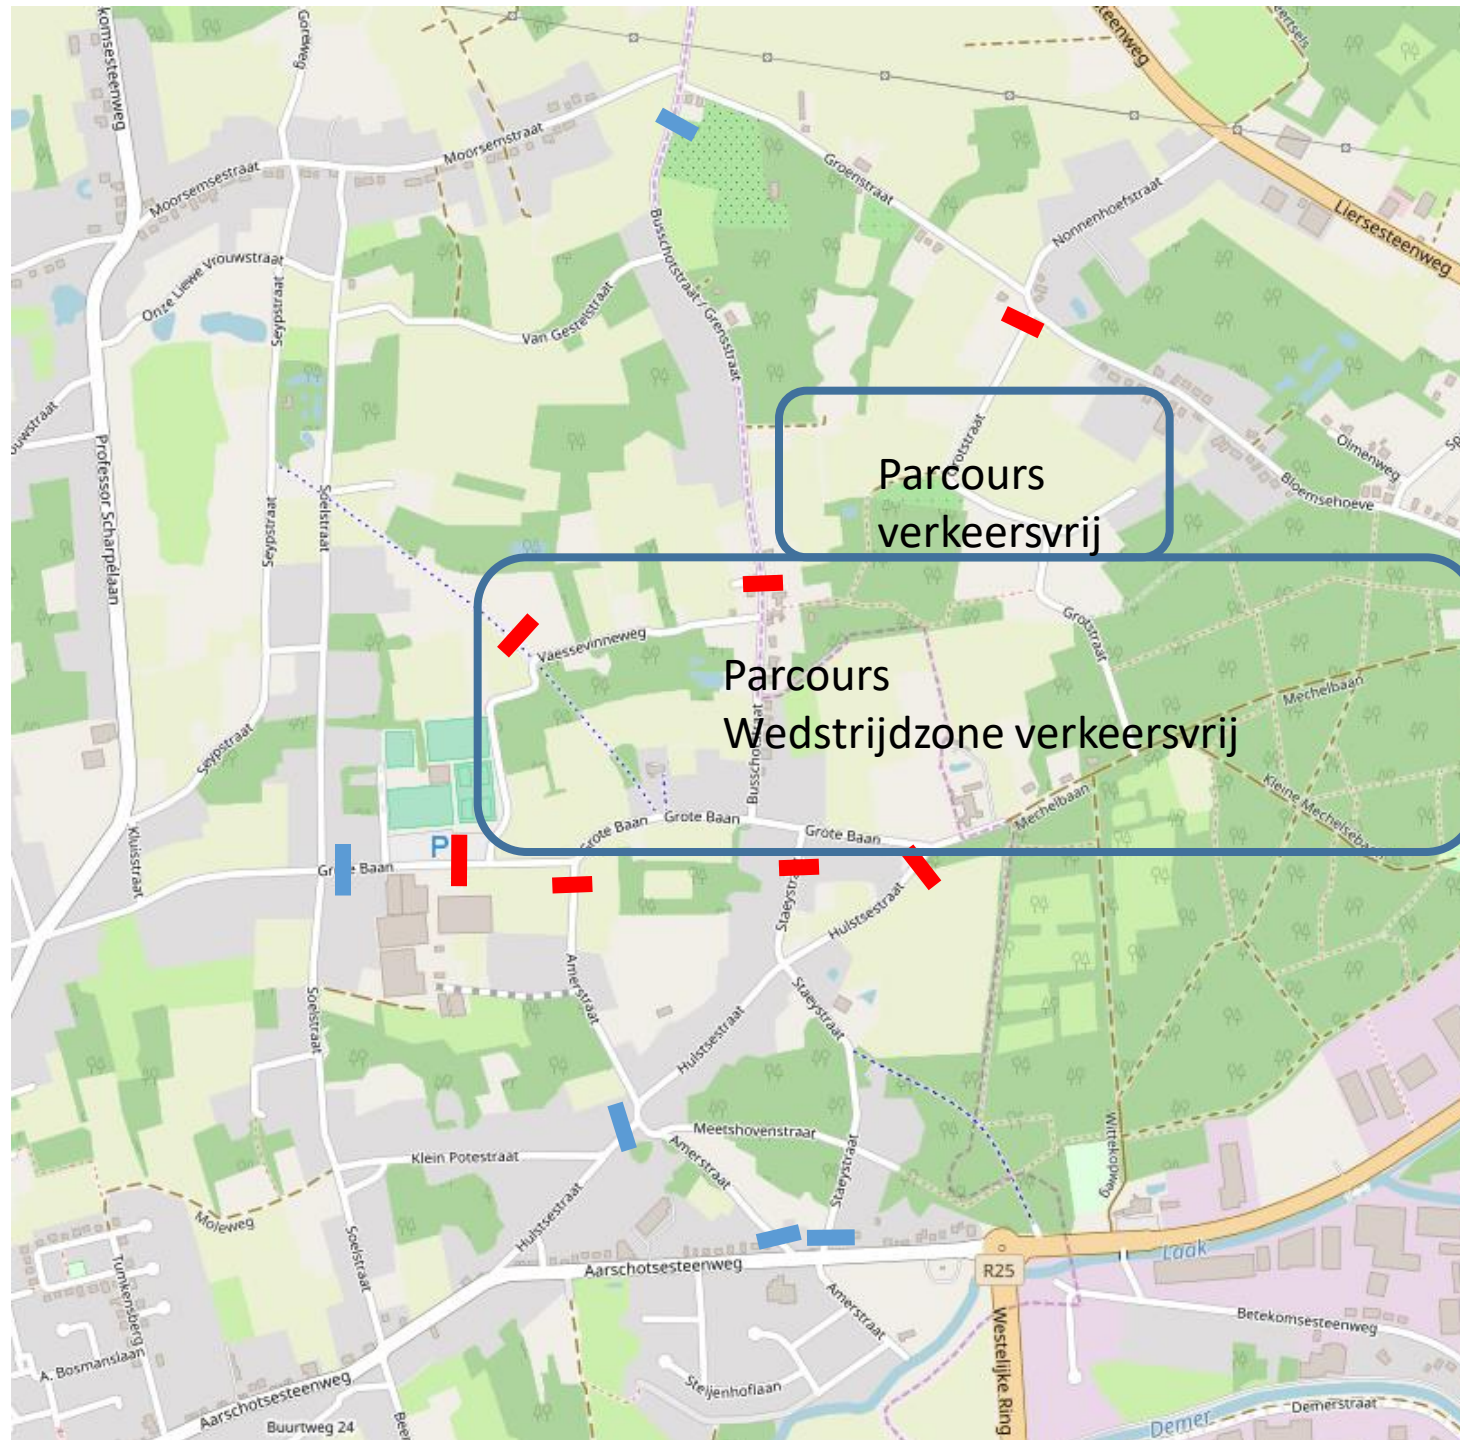

1= Voorraad nadar

Straat blokkeren met nadar

█ = verboden doorgang

█ = doorgang plaatselijk verkeer  
om parking te bereiken

Begijnendijk

Parcours  
Wedstrijdzone verkeersvrij

Tremelo

Aarschot R25

Werchter

Gelroodsestw.  
Gelrode

Google

Parcours  
verkeersvrij

Parcours  
Wedstrijdzone verkeersvrij

## **Grondgebied Begijnendijk**

Van 18.00u tot 21.00u

verboden doorgang voor alle verkeer inclusief parkeerverbod (rode balkjes)

o de Grote Baan tussen huisnummer 109 en de grens met Aarschot

o het Zwartmakersstraatje

o de Vaessevinneweg

o de Busschotstraat tussen de Vaessevinneweg en de Grote Baan

verboden doorgang uitgezonderd plaatselijk verkeer (blauwe balkjes)

o de Grote Baan tussen huisnummer 109 en de Soelstraat