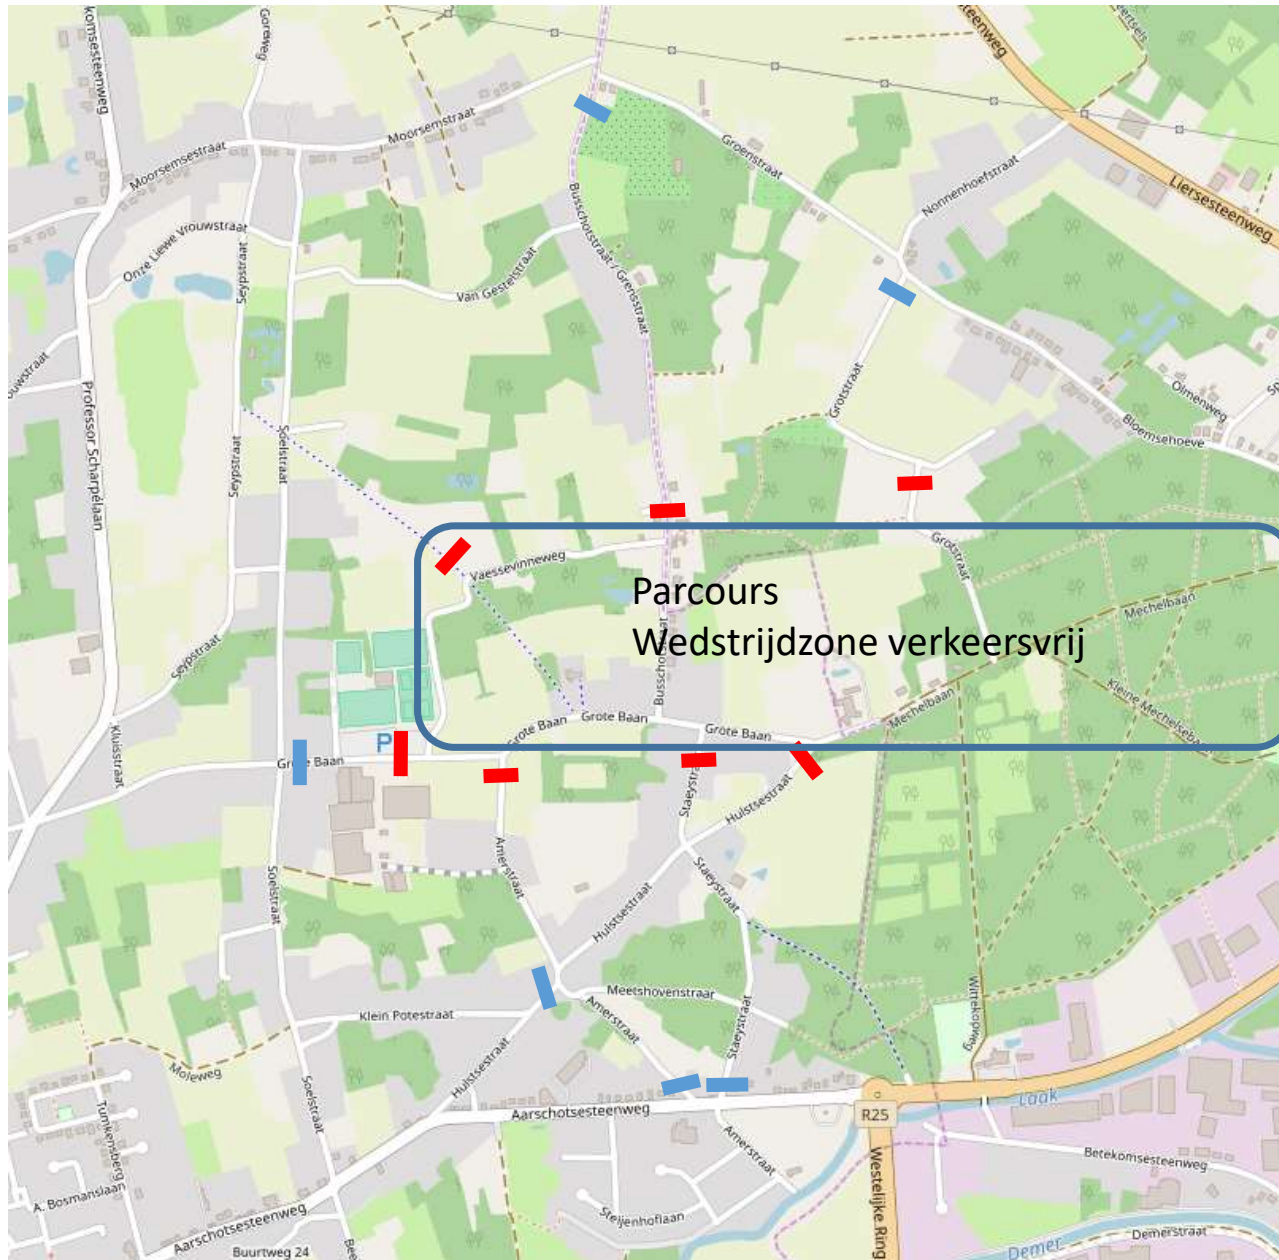

Hauveldstraat

Hauveldstraat

Hauveldstraat

Hauveldstraat

Hauveldstraat

Hauveldstraat

Hauveldstraat

Hauveldstraat

Van 17.00u tot 21.00u

verboden doorgang voor alle verkeer inclusief parkeerverbod (rode balkjes)

- o de Grote Baan tussen huisnummer 109 en de grens met Aarschot
- o het Zwartmakersstraatje
- o de Vaessevinneweg
- o de Busschotstraat tussen de Vaessevinneweg en de Grote Baan

verboden doorgang uitgezonderd plaatselijk verkeer (blauwe balkjes)

- o de Grote Baan tussen huisnummer 109 en de Soelstraat
- o de Busschotstraat tussen de Groenstraat en de Vaessevinneweg
- o de Staeystraat
- o de Amerstraat
- o de Hulstsestraat tussen de Klein Potestraat en de Grote Baan
- o de Meetshovenstraat