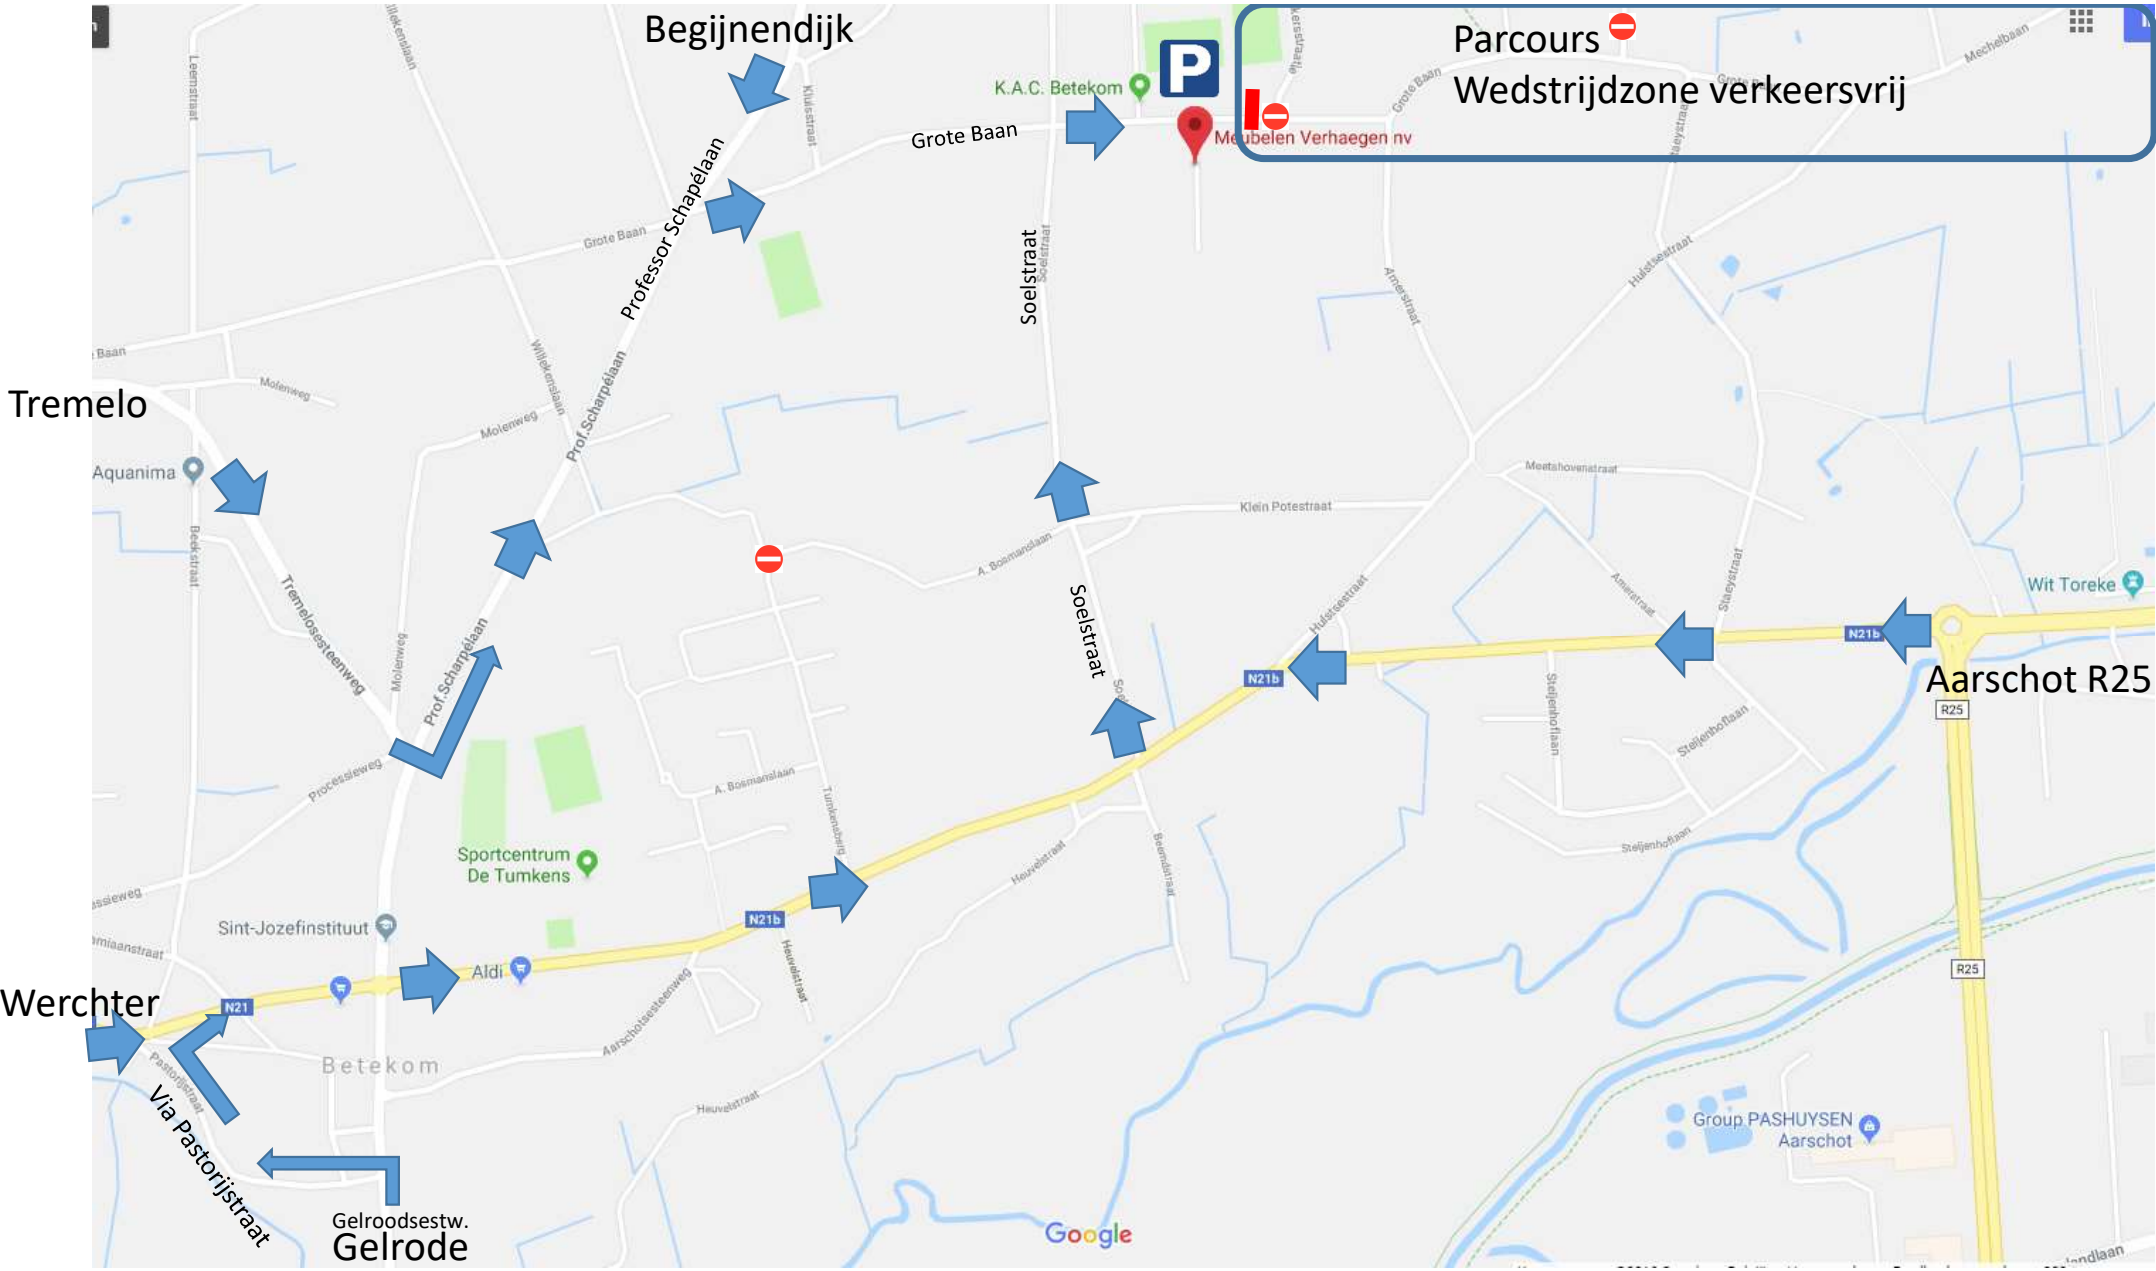

**Omgevingsplan
Meetshovenloop
vrijdag 13 mei 2022**

Grote Baan 118
3130 Betekom

**Gemeentelijk sportpark
Grote Baan**
Parking
Kleedkamers
Inschrijvingen, kantine,
prijsuitreiking
EHBO

Parking
Te bereiken via Soelstraat
naar Grote Baan, doorrijden
tot aan parking Gemeentelijk
Sportpark

| = straat afgesloten

Begijnendijk

Parcours
Wedstrijdzone verkeersvrij

Tremelo

Aarschot R25

Werchter

Gelroodsestw.
Gelrode

Google

Professor Schapelaan

Soelstraat

Soelstraat

Prof. Schapelaan

Trenabosesteenweg

Via Pastorijsstraat

Grote Baan

Grote Baan